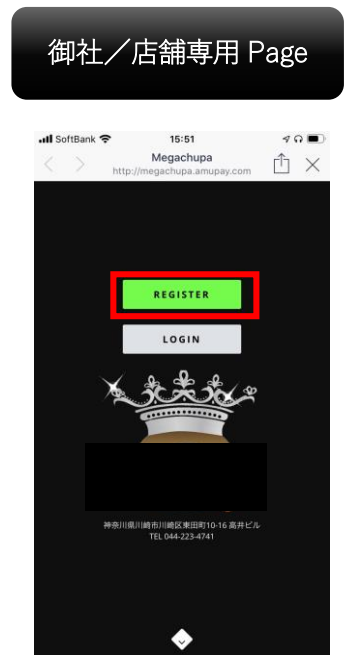

AMU PAY For User

Web siteでもリアル店舗でも、どこでも仮想通貨決済システム「AMU PAY」を導入頂けます。

店舗にあるQRコードを読込

Introduction User Payment

店舗にあるQRコードを読み込

御社/店舗専用 Page

店舗 Page からLog in
or
ホーム画面からLog in

Log in page

① Log in

決済店舗の選択

② Payment 選択

店舗最初の一字を入力

QR撮影 or 店舗検索で
決済店舗の確定

決済ページ

③金額入力(手動)

④ Payで完了