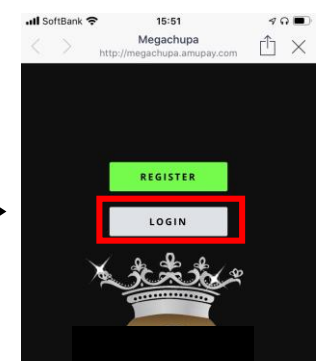

AMU PAY For User

Web siteでもリアル店舗でも、どこでも仮想通貨決済システム「AMU PAY」を導入頂けます。

店舗にあるQRコードを読込

Introduction User Payment

店舗にあるQRコードを読み込

御社/店舗専用 Page

店舗 Page からLog in
or
ホーム画面からLog in

Log in page

① Log in

決済店舗の選択

② Payment 選択

店舗最初の一字を入力

QR撮影 or 店舗検索で
決済店舗の確定

決済ページ

③金額入力(手動)

④ Payで完了