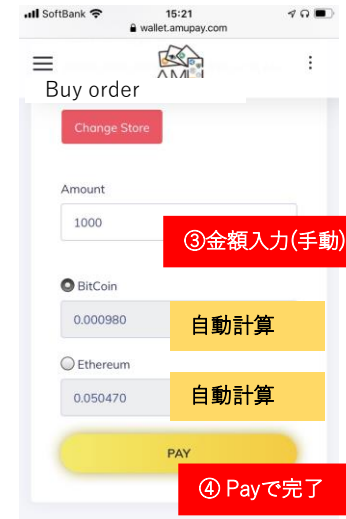

① Log in

決済店舗の選択

② Payment 選択

店舗最初の一字を入力

QR撮影 or 店舗検索で
決済店舗の確定

決済ページ

③金額入力(手動)

④ Payで完了